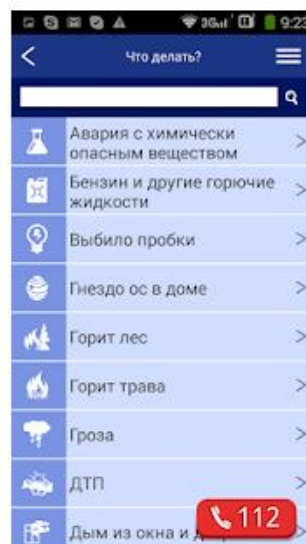

Данное приложение поможет сориентироваться и мгновенно найти информацию о действиях в случае чрезвычайной ситуации. Также оно своевременно будет оповещать вас о неблагоприятных и опасных природных явлениях через встроенную интерактивную карту Беларуси, которую можно найти во вкладках. Кроме оповещения о грозе, сильном ветре, ливне, снеге и т.д. пользователи смогут сразу увидеть рекомендации спасателей о действиях при таких обстоятельствах. Полезное приложение содержит функцию звонка в МЧС «112» с возможностью пользовательских настроек. Так, можно одновременно отправить СМС или настроить тревожную кнопку на заданный номер – например, врачу или родным. Это позволит связаться в экстренных случаях с нужным человеком, что особенно важно для людей с различными заболеваниями. В последней версии приложения реализованы поиск, есть возможность проверить полученные знания в тестах, прочитать статьи в разделе «Энциклопедия». Желающие могут принять участие в рейтинге МЧС на прохождение тестов и отправить координаты, если вдруг потерялись в лесу.

Устанавливайте мобильное приложение «МЧС: помощь рядом!» и изучайте полезную информацию.

МЧС: помощь рядом!

МЧС Беларуси Социальные

★★★★★ 2 117

3+

Приложение совместимо с вашим устройством.

Установлено

Приложение поможет сориентироваться и мгновенно найти информацию о действиях в случае чрезвычайной ситуации. Оно также оповещает о неблагоприятных и опасных природных явлениях через встроенную интерактивную карту Беларуси. Кроме оповещения о грозе, сильном ветре, ливне, снеге и т.д. пользователи смогут сразу увидеть рекомендации спасателей о действиях при таких обстоятельствах. Содержит функцию звонка в МЧС «112» с возможностью пользовательских настроек. Так, можно одновременно отправить sms или